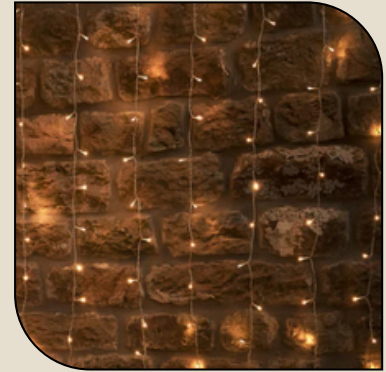

HENRY
LICHTERKETTEN-
VORHANG
€ 10,00

*Lichterkettenvorhang, Größe: 3m x 3m,
Stromzufuhr notwendig*