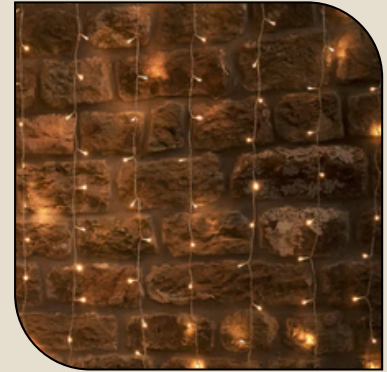

HENRY
LICHTERKETTEN-
VORHANG
€ 10,00

*Lichterkettenvorhang, Größe: 3m x 3m,
Stromzufuhr notwendig*