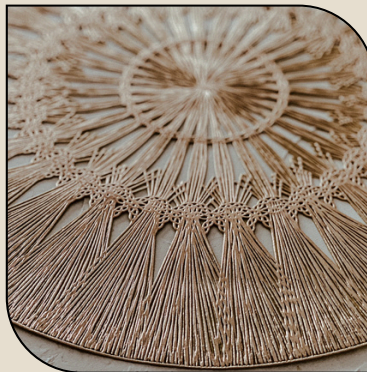

COLINA TISCHSET
€ 1,70

*Untersetzer in Braun, Durchmesser:
38 cm*

HENLEY TISCHSET MIT
FRANSEN
€ 1,70

*Untersetzer in Braun mit Fransen,
Durchmesser: 38 cm*

EAMY TISCHSET
€ 1,70

*Untersetzer in Gold, Durchmesser:
38 cm*